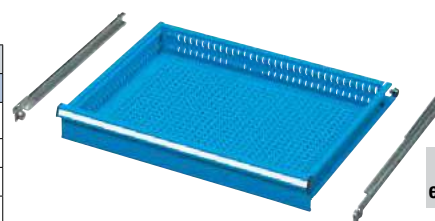

ABC STORAGE Corpi cassettiere vuoti per banchi da lavoro - Serie AS 310 (27x36 unità)

Larghezza 564 mm - Profondità 725 mm

In robusta lamiera di acciaio verniciata, laminata a freddo ad alta resistenza

Con dispositivo che consente l'apertura di un solo cassetto alla volta

ABC STORAGE Cassetti - Serie AS 310 (27x36 unità)

In robusta lamiera di acciaio verniciata, laminata a freddo ad alta resistenza - Colore RAL 5012

Scorrono su guide con cuscinetti a sfera

Con fondo forato per l'inserimento di accessori e pareti interne con fessurazione ogni 17 mm (passo 17) adatta per la suddivisione razionale dello spazio con i divisori longitudinali e trasversali

Completati di maniglia su tutta la lunghezza frontale con etichetta per l'individuazione del materiale

Estrazione parziale (85%) - Portata max. da 60÷100 kg

Larghezza utile **447 mm** - Profondità utile **600 mm**

P
85%

Cassetti ad estrazione parziale

Accessori per armadi Serie AS 310 (27x36 unità)

Zoccolo fisso per cassettiere

In lamiera di acciaio verniciato

Larghezza 564 mm - Profondità 700 mm

| Altezza | mm | 50 |
|-----------------|--------|--------------------|
| Codice | | N 8725 5050 |
| N 8725/5 | Cad. € | |