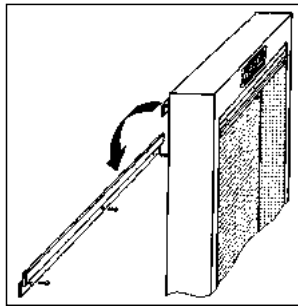

HAZET Armadio portautensili

In robusta lamiera di acciaio termoverniciata, colore azzurro
 Pannelli con **pareti interne fessurate** personalizzabili a piacere con serie di ganci portautensili N 3240/2 e accessori
 Adatto per essere posizionato anche su banchi da lavoro
 Con **saracinesca** e gancio per chiusura con lucchetto per la custodia sicura degli utensili contenuti
 Completo di staffa per il fissaggio a muro
 Fornito senza ganci portautensili
 Dimensioni di ingombro LxPxh 640x250x1000 mm
 Peso vuoto ca. 27 kg
 Fornito **senza** utensili