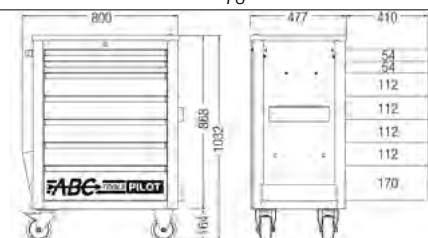

Mod. PILOT

Con **7 cassetti dimensioni interne utili** LxP 570x410 mm ad estrazione totale (100%), scorrevoli su guide telescopiche, completi di tappetino e **dispositivo di sicurezza ANTIRIBALTAMENTO**

Colonne portanti con protezione antiurto

Ripiano superiore in materiale plastico con scomparti porta utensili

Completo di supporto portarotoli e vaschetta porta oggetti

N° e altezza cassetti		2 h 54 - 4 h 112 - 1 h 170 mm
Portata per cassetto	kg	25 - 30 - 30
Dim. ruote ØxL	mm	125x50
Portata* max. carrello	kg	300
Dim. di ingombro LxPxh	mm	800x477x1032
Peso vuoto ca.	kg	73

Quote carrello PILOT

Codice N 3197 7000

N 3197/7

Cad. €

1

* portata indicata escluso peso del CO-PILOT