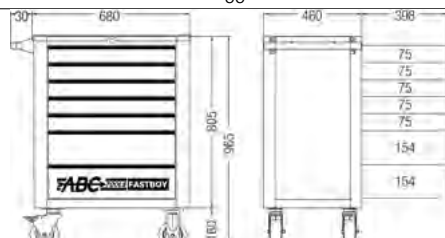

Mod. FASTBOY

Con **7 cassetti dimensioni interne utili** LxP 568x398 mm ad estrazione totale (100%), scorrevoli su guide telescopiche completi di tappetino

Ripiano superiore in materiale plastico

Ruote in polipropilene

N° e altezza cassetti		5 h 75 - 2 h 154 mm
Portata per cassetto	kg	30
Dim. ruote ØxL	mm	125x50
Portata max. carrello	kg	450
Dim. di ingombro LxPxh	mm	710x460x965
Peso vuoto ca.	kg	55

Quote carrello FASTBOY

Colonne portanti con protezione antiurto

Ripiano superiore in materiale plastico con scomparti porta utensili

Completo di supporto portarotoli e vaschetta porta oggetti

N° e altezza cassetti		2 h 54 - 4 h 112 - 1 h 170 mm
Portata per cassetto	kg	25 - 30 - 30
Dim. ruote ØxL	mm	125x50
Portata* max. carrello	kg	300
Dim. di ingombro LxPxh	mm	800x477x1032
Peso vuoto ca.	kg	73

Con **4 cassetti dimensioni interne utili** LxP 570x410 mm ad estrazione totale (100%), scorrevoli su guide telescopiche, forniti con tappetino e **dispositivo di sicurezza ANTIRIBALTAMENTO**

Completa di 2 maniglie per il trasporto e 2 vaschette laterali