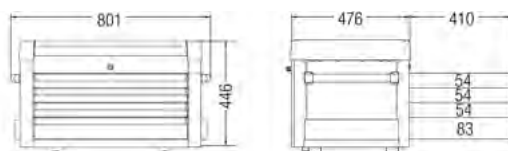

Mod. CO-PILOT

Cassettiera studiata per essere agganciata e sovrapposta al carrello PILOT

Con **4 cassetti dimensioni interne utili** LxP 570x410 mm ad estrazione totale (100%), scorrevoli su guide telescopiche, forniti con tappetino e **dispositivo di sicurezza ANTIRIBALTAMENTO**

Completa di 2 maniglie per il trasporto e 2 vaschette laterali

Copertura con apertura con 2 molle a gas

N° e altezza cassetti		3 h 54 - 1 h 83 mm
Portata per cassetto	kg	15
Portata max. cassettiera	kg	115
Dim. di ingombro LxPxh	mm	801x476x446
Peso vuoto ca.	kg	40

Quote cassettiera CO-PILOT