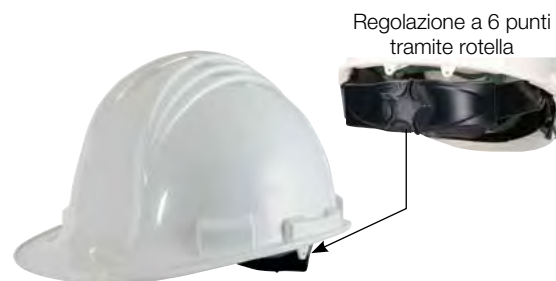

Regolazione a 6 punti tramite rotella dalla misura 52 alla 60

Colore	Bianco
Codice	M 3462 6001
M 3462/6