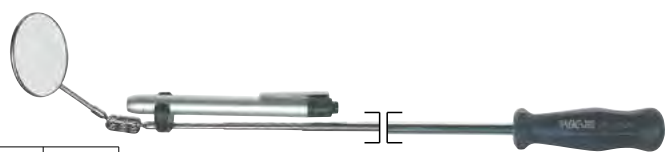

Particolarmente adatti per elettrotecnica ed elettronica

Tipo fisso**In resina sintetica - Con specchio a 45° - Interamente isolato**

Composto da 2 parti:

1 specchietto Ø 25 mm con impugnatura, lunghezza 165 mm

**Esecuzione con impugnatura in resina sintetica****Asta ovale** per prevenire lo spostamento accidentale dello specchio

Lunghezza: chiuso 210 mm - aperto 750 mm

Codice A 1525 3500	A 1525/35	Cad. €		1
--------------------	------------------	--------	---	---

**Con specchio tondo Ø 55 mm e torcia a LED****Asta ovale** per prevenire lo spostamento accidentale dello specchio

Torcia a LED in alluminio anodizzato con clip per agganciare alla cintura

Dimensioni torcia 140 x Ø 13,5 mm

Fornito con 2 pile tipo AAA (autonomia circa 150h)

Lunghezza: chiuso 230 mm - aperto 780 mm

Codice A 1525 5000	A 1525/5	Cad. €		1
--------------------	-----------------	--------	---	---

**Tipo flessibile****Esecuzione con LED ad alta luminosità, asta rivestita con guaina termoplastica e impugnatura**