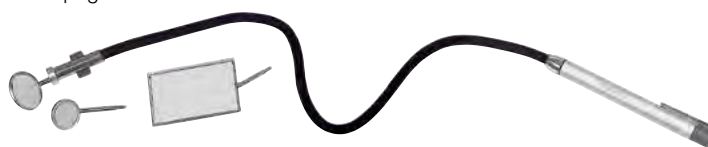

Particolarmente adatti per elettrotecnica ed elettronica

Tipo fisso**In resina sintetica - Con specchio a 45° - Interamente isolato**

Composto da 2 parti:

1 specchietto Ø 25 mm con impugnatura, lunghezza 165 mm

Fornito con 2 pile tipo AAA (autonomia circa 150h)

Lunghezza: chiuso 230 mm - aperto 780 mm

Codice A 1525 5000	A 1525/5	Cad. €		1
--------------------	-----------------	--------	---	---

**Tipo flessibile****Esecuzione con LED ad alta luminosità, asta rivestita con guaina termoplastica e impugnatura**

in resina sintetica

Completo di:

2 specchietti tondi Ø 24 e 30 mm**1 specchietto rettangolare 43x65 mm**

Alimentazione tramite 2 batterie AA da 1,5V (incluse)

Lunghezza totale 600 mm

Codice A 1526 1000	A 1526/1	Cad. €		1
--------------------	-----------------	--------	---	---

**Esecuzione senza luce, con specchio rettangolare 43x65 mm**

Con asta a spirale cromata e impugnatura in resina sintetica

Lunghezza totale 600 mm

Codice A 1526 3000	A 1526/3	Cad. €		1
--------------------	-----------------	--------	---	---